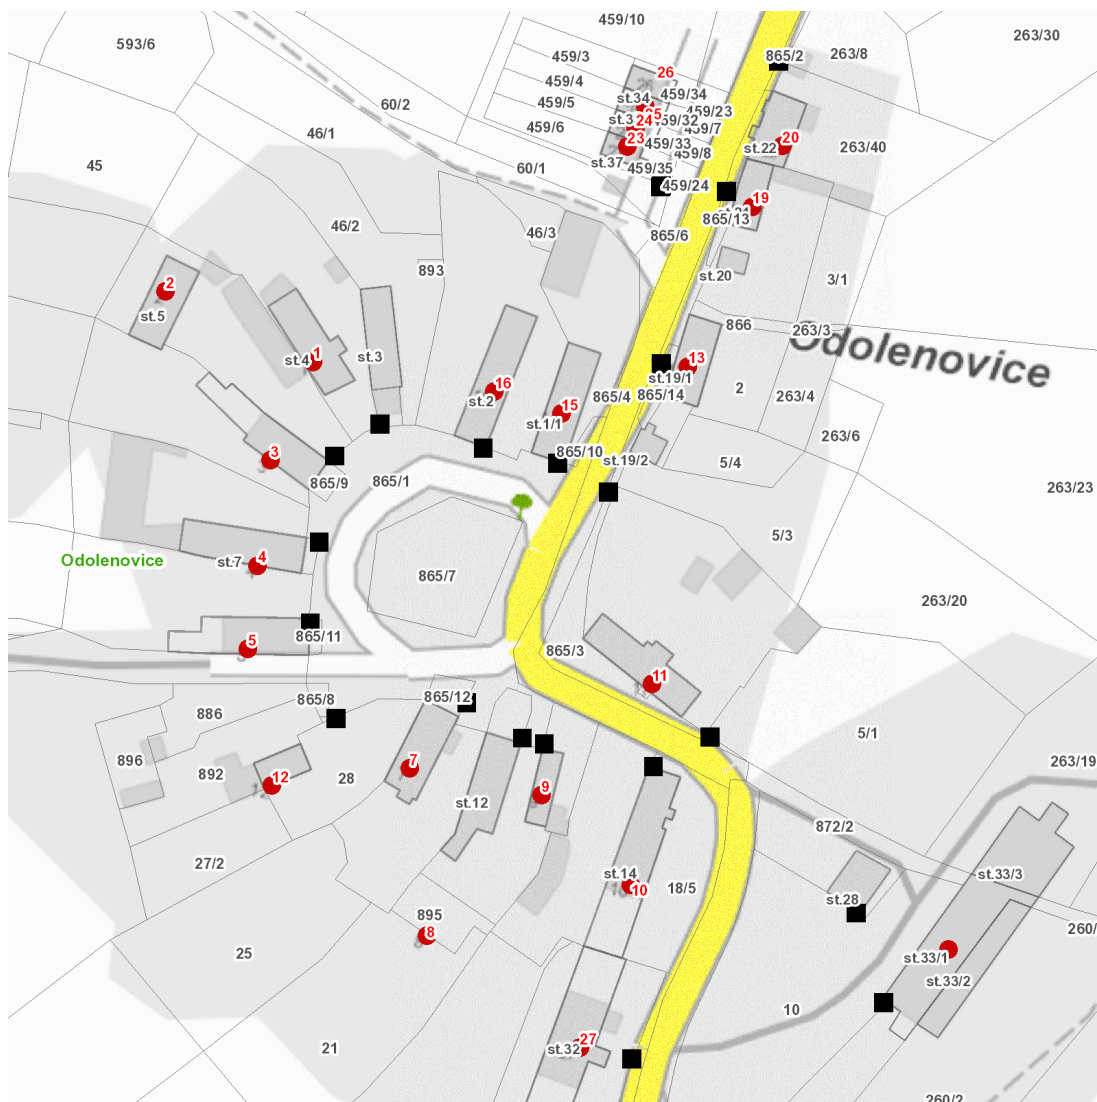

dne **12. 9. 2024** od **7:30** do **11:00** hodin

Plánovaná odstávka zahrnuje tyto lokality:**Krásné Údolí** (okres Karlovy Vary)část obce **Odolenovice**

č. p. 1-5, 7-13, 15, 16, 19, 20, 23, 24, 25, 27

kat. území **Odolenovice** (kód **673757**): parcelní č. 33/1**UPOZORNĚNÍ**

Dotčené zařízení distribuční soustavy je nutné i v době odstávky považovat za zařízení pod napětím, a proto vás žádáme o dodržení všech zásad bezpečnosti a provedení opatření potřebných k zamezení případných škod na zdraví a majetku. | Provozovatelé výroben elektřiny jsou povinni zajistit přerušení dodávky elektřiny z výroby do vypnutého úseku distribuční soustavy.

dne 12. 9. 2024 od 7:30 do 11:00 hodin

Orientační mapový podklad odstávkou dotčených lokalit

VYSVĚTLIVKY

- – adresy dotčené odstávkou elektřiny
- – místa připojení k elektrické síti dotčená odstávkou

INFORMACE ZASLÁNA

IDDS: yynax3j (Město Krásné Údolí)